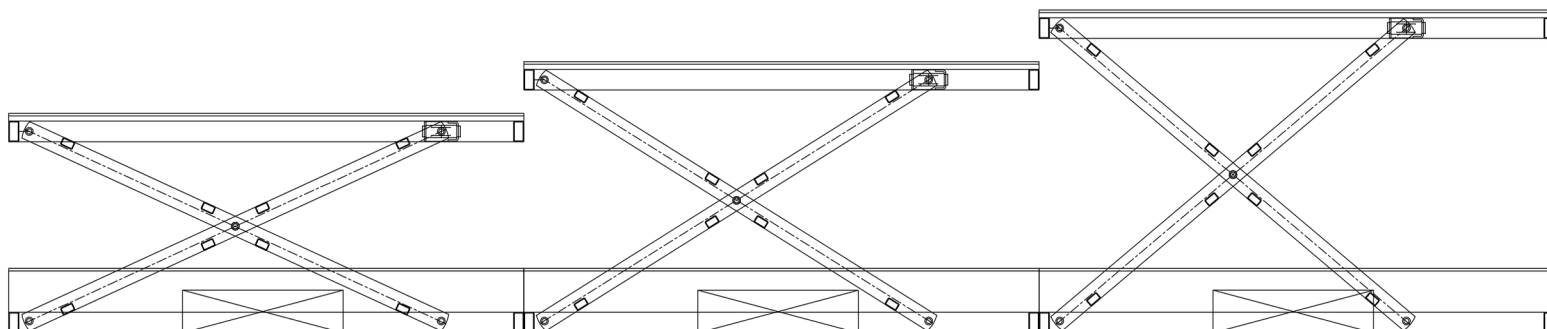

BEZPIECZEŃSTWO

Wszystkie elementy podestu BSC ELECTRIC zaprojektowane zostały z największą dbałością o szczegóły, z zachowaniem niezbędnych współczynników bezpieczeństwa. Wykorzystujemy tylko sprawdzone podzespoły i materiały posiadające odpowiednie certyfikaty bezpieczeństwa. Podest elektryczny spełnia wymagania polskich i europejskich przepisów i jest oznakowany znakiem CE.