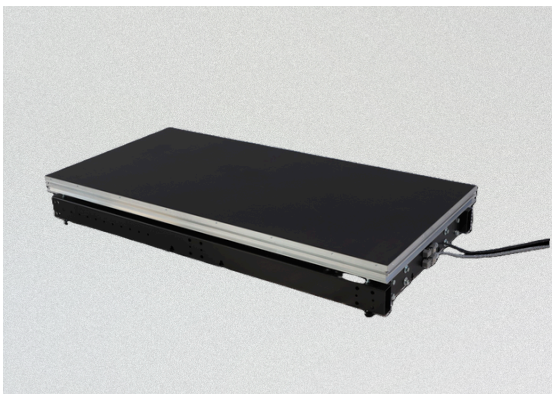

PODEST

BSC ELECTRIC

BSC ELECTRIC to nożycowy podest sceniczny z napędem elektrycznym, który służy do automatycznej regulacji topografii sceny. Posiada konstrukcję nożycową o napędzie elektrycznym z wykorzystaniem mechanizmu śrubowego. Układ prowadzący opiera się na systemie nożycowym, który zamocowany jest na prowadnicach liniowych renomowanych producentów.

CHARAKTERYSTYKA

Układ prowadzący podestu opiera się na systemie nożycowym, który zamocowany jest na prowadnicach liniowych renomowanych producentów.

Jego uniwersalna konstrukcja pozwala na montaż zarówno na podłożu żelbetowym, jak również na podkonstrukcji stalowej.

Nawierzchnia podestu może być wykończona dowolnym materiałem (np. parkiet, sklejka antypoślizgowa, deski, plexi).

Innowacyjne rozwiązania pozwalają na uzyskanie wysokiej stabilności w każdej pozycji roboczej oraz precyzyjne pozycjonowanie podestów w grupie.

Elastyczna struktura systemu pozwala rozbudować go o sterowanie innymi urządzeniami mechaniki scenicznej, np. kurtynami, zapadniami, itp.

STEROWANIE

Sterowanie odbywa się z kompaktowego pulpitu sterowniczego wyposażonego w ekran dotykowy TouchPad oraz przycisk awaryjny STOP. Układ sterowania pozwala na jazdę pojedynczym urządzeniem lub grupą urządzeń