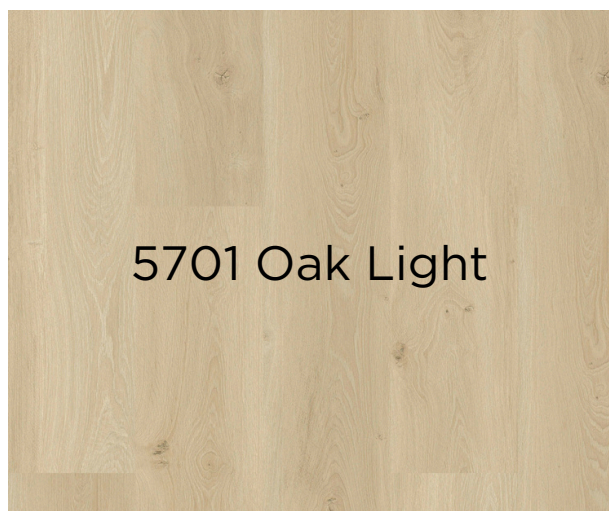

4 DANCE

Podłoga BSC 4 DANCE dostępna jest w 6 odcieniach klasycznej deski dębowej:
natural, chalet, cream, blond, nordic i light.

Sprzedaż:

Jakub Dowksza
Kom.: (+48) 519 551 058
jakub@bscsystem.pl

Aleksandra Pawlak
Kom.: (+48) 690 655 256
ola@bscsystem.pl