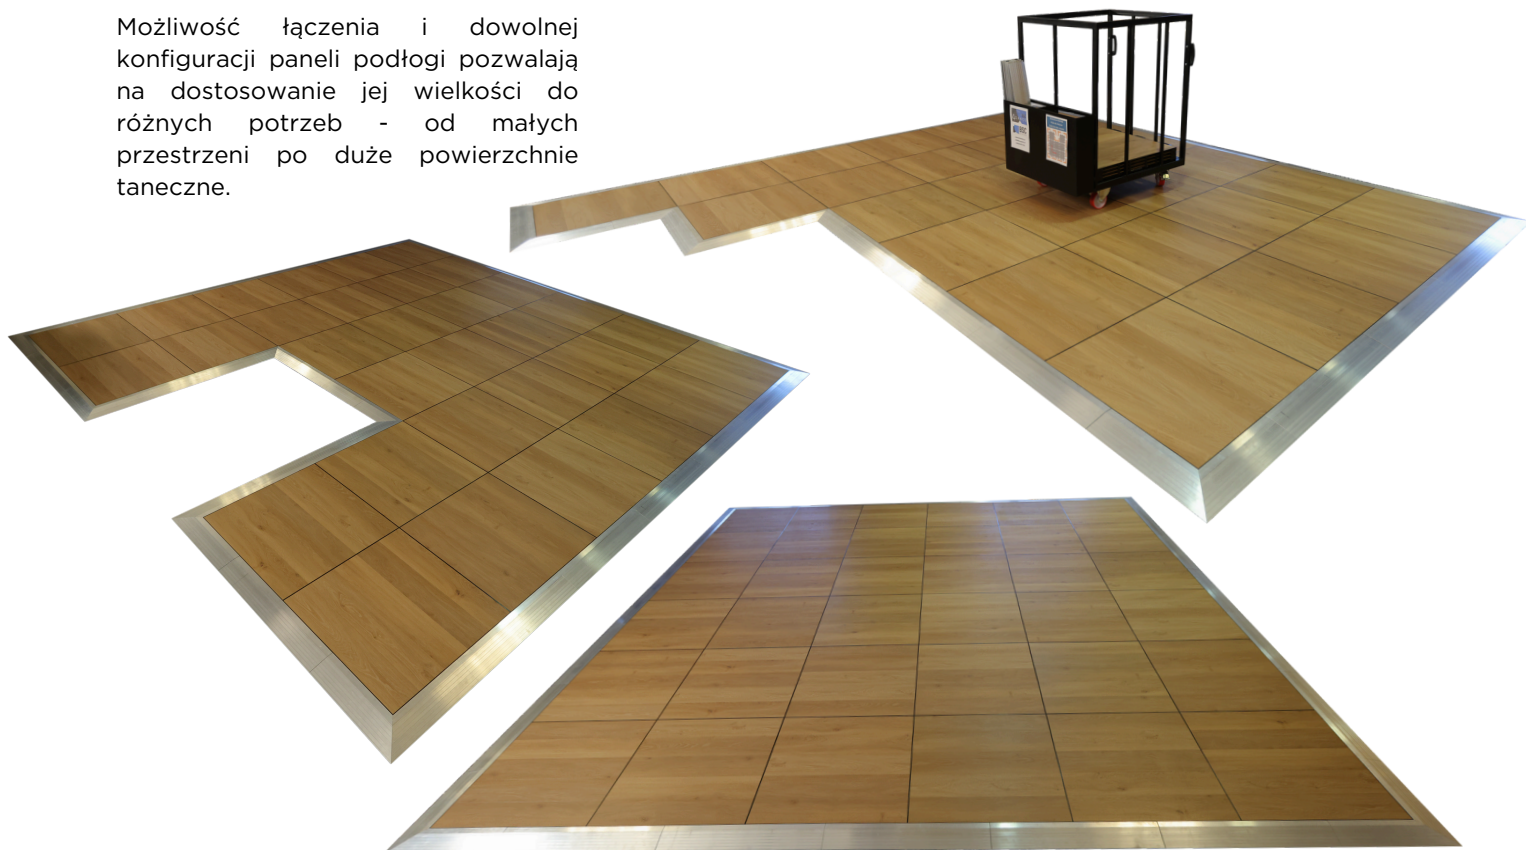

Moduły podłogi wyposażone są od spodu w gumki, które zapobiegają przesunięciom podczas użytkowania, amortyzując i zwiększając tym samym bezpieczeństwo osób korzystających z podłogi.

Wózki transportowe przystosowane do przewożenia modułów umożliwiają łatwy transport 24 m² podłogi, co znacząco ułatwia przemieszczanie i instalację.

Waga wózka z panelami i listwami aluminiowymi to 340 kg. . Wózek mieści się w drzwiach o szerokości 90 cm.

Możliwość łączenia i dowolnej konfiguracji paneli podłogi pozwalają na dostosowanie jej wielkości do różnych potrzeb - od małych przestrzeni po duże powierzchnie taneczne.