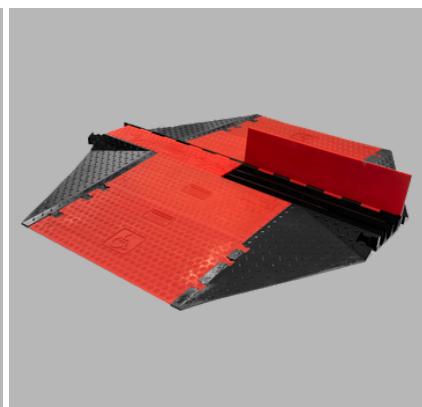

SYSTEMY NAJAZDÓW KABLOWYCH CABLE GUARD

Mostki kablowe

Niskoprofilowe pokrywy kablowe z pojedynczym kanałem, do użytku w ruchu pieszym i w niewielkim ruchu pojazdów. Idealne do ochrony różnorodnych kabli o maksymalnej średnicy do 12mm lub 20mm.

Najazdy kablowe BLACK LINE

Najazdy kablowe z 1, 2, 3 i 5 kanałami, idealne dla ruchu pieszych i niewielkiego ruchu pojazdów. Wysoce widoczne dzięki czarnym pokrywom, czerwonej podstawie i czerwonym bocznym rampom.

Najazdy kablowe RED LINE

Najazdy kablowe z 3, 4 i 5 kanałami o dużej wytrzymałości, idealne dla intensywnego ruchu pojazdów. Wysoce widoczne dzięki czerwonym, dodatkowo wzmocnionym grubym pokrywom, czarnej podstawie i czarnym bocznym rampom.

BLACK LINE Rampy dla osób z niepełnosprawnością

Zgodne z przepisami DDA mobilne rampy najazdowe do użytku w ruchu pieszym i w niewielkim ruchu pojazdów.

RED FLOOR 3 Rampy i zestawy dostępu dla osób z niepełnosprawnością