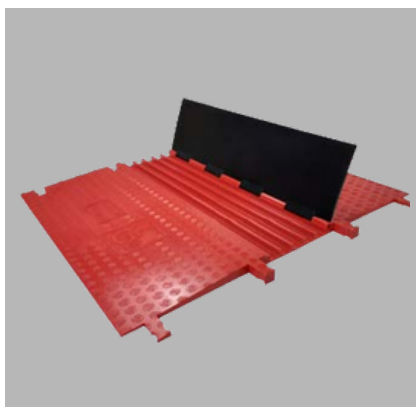

SYSTEMY NAJAZDÓW KABLOWYCH CABLE GUARD

Mostki kablowe

Niskoprofilowe pokrywy kablowe z pojedynczym kanałem, do użytku w ruchu pieszym i w niewielkim ruchu pojazdów. Idealne do ochrony różnorodnych kabli o maksymalnej średnicy do 12mm lub 20mm.

Najazdy kablowe BLACK LINE

Najazdy kablowe z 1, 2, 3 i 5 kanałami, idealne dla ruchu pieszych i niewielkiego ruchu pojazdów. Wysoce widoczne dzięki czarnym pokrywom, czerwonej podstawie i czerwonym bocznym rampom.

Najazdy kablowe RED LINE

Najazdy kablowe z 3, 4 i 5 kanałami o dużej wytrzymałości, idealne dla intensywnego ruchu pojazdów. Wysoce widoczne dzięki czerwonym, dodatkowo wzmocnionym grubym pokrywom, czarnej podstawie i czarnym bocznym rampom.

BLACK LINE Rampy dla osób z niepełnosprawnością

Zgodne z przepisami DDA mobilne rampy najazdowe do użytku w ruchu pieszym i w niewielkim ruchu pojazdów.

RED FLOOR 3 Rampy i zestawy dostępu dla osób z niepełnosprawnością