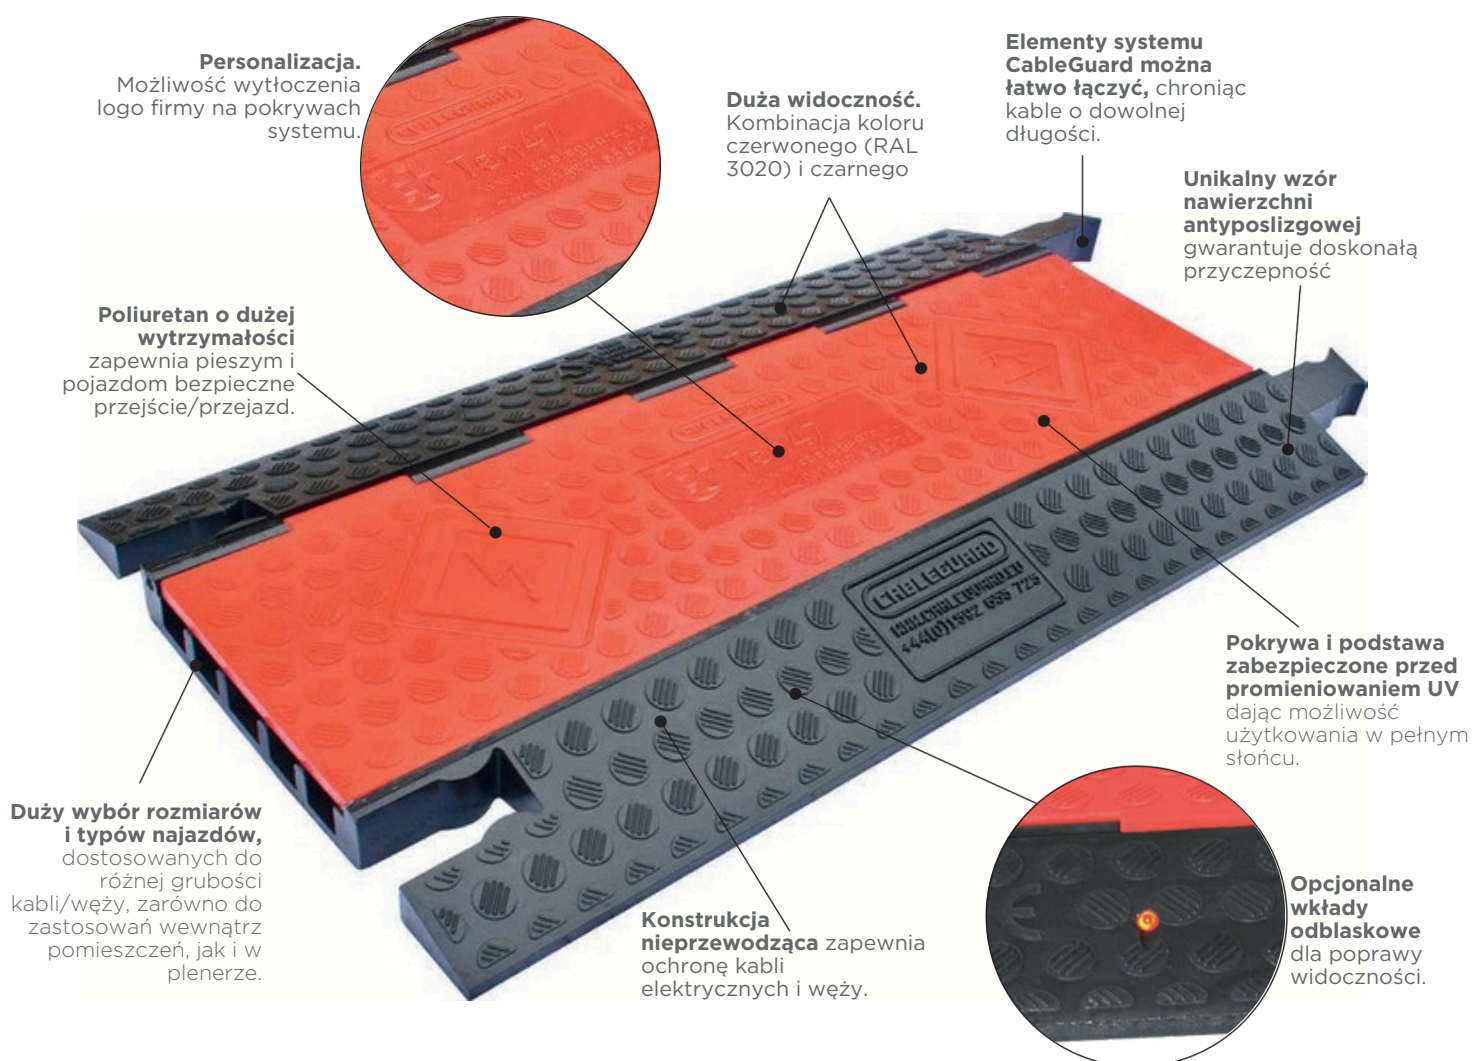

- **Długowieczność.** Inwestycja, która zapewni Ci spokój na długie lata bez konieczności wymiany elementów co sezon. Nasz kompletny system ochrony kabli produkowany jest z wykorzystaniem otwartych form odlewniczych i stabilizowanego na promieniowanie UV, bezhalogenowego, wysokiej jakości materiału poliuretanowego. Użycie tego typu materiału i metody produkcji, dają optymalne wyniki pod względem wytrzymałości, wagi i rozmiaru najazdów kablowych.
- **Wyjątkowy design.** Jedyny taki system na rynku! W unikalnych, czerwono-czarnych kolorach. Przyciąga uwagę i zapewnia wysoką widoczność. W standardzie najazdy dostępne są w kolorach o wysokiej widoczności: czerwonym (RAL 3020) i czarnym.
- **Modułowa konstrukcja** zapewnia łatwą instalację, transport i przechowywanie.
- **Uniwersalna ochrona.** System zabezpieczenia szerokiej gamy kabli w dowolnej ilości - od niskoprofilowego, pojedynczego kanału po modułowy system, umożliwiający ochronę nieograniczonej liczby dużych kanałów. Do użytku w ruchu pieszym i w ruchu kołowym o różnym natężeniu.
- **Personalizacja.** Najazdy kablowe z trwałym logo Twojej firmy - skuteczna reklama i zabezpieczenie przed kradzieżą.
- **Zastosowanie.** Imprezy rozrywkowe, wydarzenia sportowe, konferencje i wystawy, produkcje filmowe, tereny przemysłowe i tereny robót budowlanych.