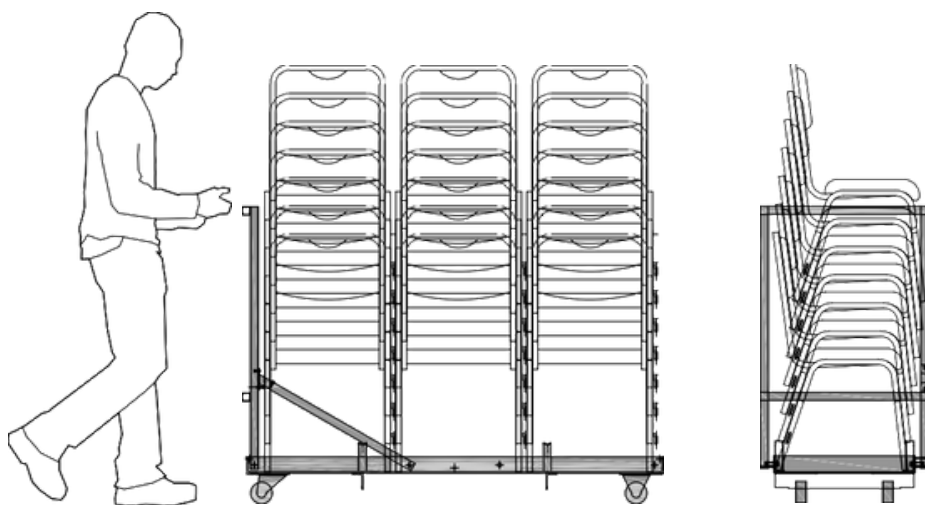

KRZESŁA STAGE SEAT

OPIS PRODUKTU

Krzesła są naturalnym uzupełnieniem oferty podestów scenicznych, z których powstają mobilne i stałe widownie. Krzesła na widownię produkowane przez naszą firmę zostały zaprojektowane tak, aby spełniać wymogi bezpieczeństwa w instytucjach użyteczności publicznej. Zarówno wymiary krzesel, jak i wszystkie użyte do ich produkcji materiały odpowiadają normom bezpieczeństwa oraz wymaganiom p.poż. Szerokość krzesła, która wynosi 48 cm zapewnia optymalną ilość miejsc siedzących, którą można łatwo przewidzieć budując widownię ze standardowych podestów scenicznych 2x1 m.

CHARAKTERYSTYKA

- konstrukcja krzesła oparta na stalowym stelażu lakierowanym proszkowo; zastosowana farba eliminuje niepożądane odbicia światła; wszystkie kolory z palety RAL
- siedzisko i oparcie wykonane ze sklejki liściastej oraz wysokoelastycznej pianki tapicerskiej
- obicie krzesła wykonane z tkaniny Trevira CS (klasa ochrony ppoż. B1) o stopniu ścieralności 50 000 cykli; dostępna duża paleta kolorów do wyboru
- kąt pochylenia oparcia i głębokość siedziska pozwalające na wygodne oglądanie przedstawienia nawet przez 3-4 godziny
- otwór w górnej części oparcia umożliwiający wygodne podnoszenie krzesła
- zaczep na numer miejsca na szczycie stelaża system łączenia krzeseł w rzędy eliminujący możliwość ich przesuwania się
- dodatkowa tylna listwa zabezpieczająca krzesła przed zsunieniem się z podestu jako uzupełnienie systemu
- stalowe nogi zakończone plastikową zaślepką
- po 4 krzesła na standardowym podeście 100x200 cm
- krzesło spełnia wymagania norm PN-B-02855:1988, PN-EN 1021-1:2014 oraz PN-EN 1021-2:2014 w zakresie toksyczności i trudności zapalności
- krzesła składowane sztaplowo po 7 sztuk w 3 rzędach na specjalnym wózku transportowym