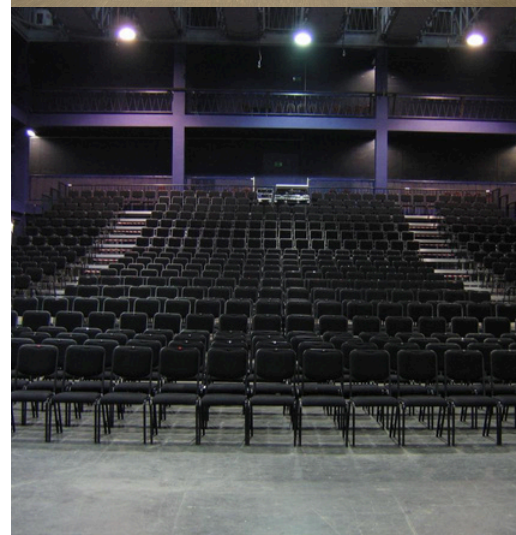

KRZESŁA STAGE SEAT

OPIS PRODUKTU

Krzesła są naturalnym uzupełnieniem oferty podestów scenicznych, z których powstają mobilne i stałe widownie. Krzesła na widownię produkowane przez naszą firmę zostały zaprojektowane tak, aby spełniać wymogi bezpieczeństwa w instytucjach użyteczności publicznej. Zarówno wymiary krzesel, jak i wszystkie użyte do ich produkcji materiały odpowiadają normom bezpieczeństwa oraz wymaganiom p.poż. Szerokość krzesła, która wynosi 48 cm zapewnia optymalną ilość miejsc siedzących, którą można łatwo przewidzieć budując widownię ze standardowych podestów scenicznych 2x1 m.

CHARAKTERYSTYKA

- konstrukcja krzesła oparta na stalowym stelażu lakierowanym proszkowo; zastosowana farba eliminuje niepożądane odbicia światła; wszystkie kolory z palety RAL
- siedzisko i oparcie wykonane ze sklejki liściastej oraz wysokoelastycznej pianki tapicerskiej
- obicie krzesła wykonane z tkaniny Trevira CS (klasa ochrony ppoż. B1) o stopniu ścieralności 50 000 cykli; dostępna duża paleta kolorów do wyboru
- kąt pochylenia oparcia i głębokość siedziska pozwalające na wygodne oglądanie przedstawienia nawet przez 3-4 godziny
- otwór w górnej części oparcia umożliwiający wygodne podnoszenie krzesła
- zaczep na numer miejsca na szczycie stelaża system łączenia krzeseł w rzędy eliminujący możliwość ich przesuwania się
- dodatkowa tylna listwa zabezpieczająca krzesła przed zsunieniem się z podestu jako uzupełnienie systemu
- stalowe nogi zakończone plastikową zaślepką
- po 4 krzesła na standardowym podeście 100x200 cm
- krzesło spełnia wymagania norm PN-B-02855:1988, PN-EN 1021-1:2014 oraz PN-EN 1021-2:2014 w zakresie toksyczności i trudności zapalności
- krzesła składowane sztaplowo po 7 sztuk w 3 rzędach na specjalnym wózku transportowym