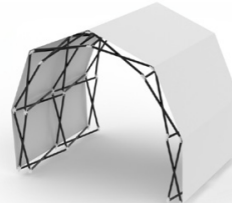

FASTIVAL

scena mobilna 8x4m

THE TENT

składany namiot 4x3m

Wymiary (m)

L 7.3 x W 3.7 x H 3.7

L 4.0 x W 2.8 x H 3.4

Kompaktowy
rozmiar (m)

L 0.9 x W 0.4 x H 1.9

L 0.6 x W 0.2 x H 1.5

Waga (kg)

95kg

36kg

Odporność na wiatr

do 100km/h

do 50km/h

Nośność

do 360kg

do 360kg

Materiał

aluminium

aluminium

Przekrój

39x30x2mm