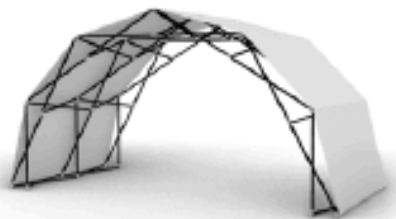

FASTIVAL

scena mobilna 8x4m

THE TENT

składany namiot 4x3m

Wymiary (m)

L 7.3 x W 3.7 x H 3.7

L 4.0 x W 2.8 x H 3.4

Kompaktowy
rozmiar (m)

L 0.9 x W 0.4 x H 1.9

L 0.6 x W 0.2 x H 1.5

Waga (kg)

95kg

36kg

Odporność na wiatr

do 100km/h

do 50km/h

Nośność

do 360kg

do 360kg

Materiał

aluminium

aluminium

Przekrój

39x30x2mm